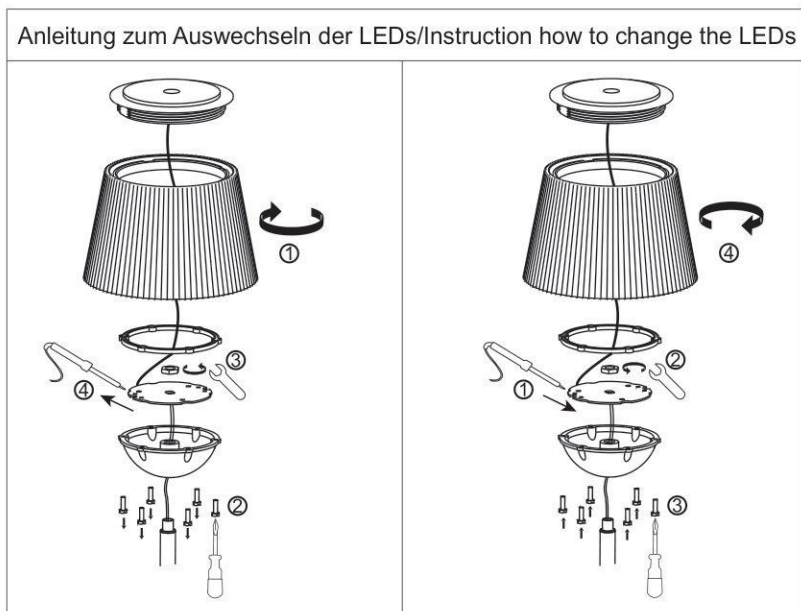

- IP44
- ~5-6 hours
- touch on|off
- USB charger
- continuous touch dimmer
- adapter excl.
- 5000 K **3** LIGHT STEPS 3000 K
- AKKU incl.

1 x MAX 4W LED DC 5V
2x 3.7V 1800mAh Li-ion incl.