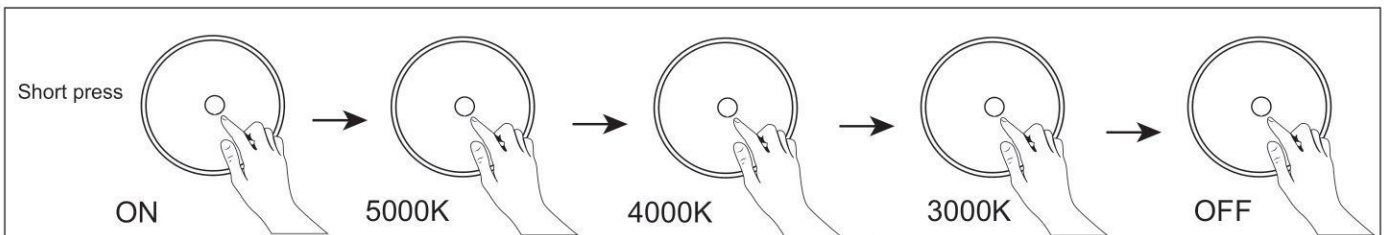

- IP44
- ~5-6 hours
- touch on|off
- USB charger
- continuous touch dimmer
- adapter excl.
- 5000 K **3** LIGHT STEPS 3000 K
- AKKU incl.

1 x MAX 4W LED DC 5V
2x 3.7V 1800mAh Li-ion incl.