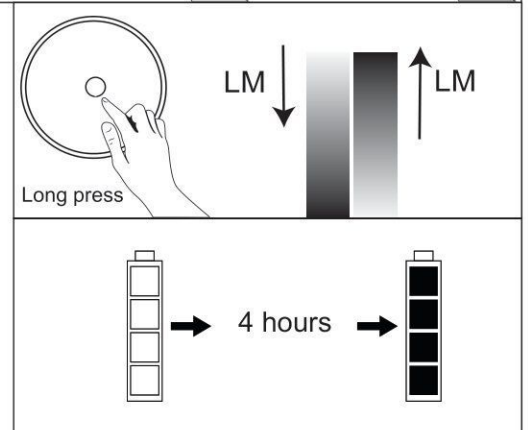

- IP44
- ~5-6 hours
- touch on|off
- USB charger
- continuous touch dimmer
- adapter excl.
- 5000 K **3** LIGHT STEPS 3000 K
- AKKU incl.

1 x MAX 4W LED DC 5V
2x 3.7V 1800mAh Li-ion incl.